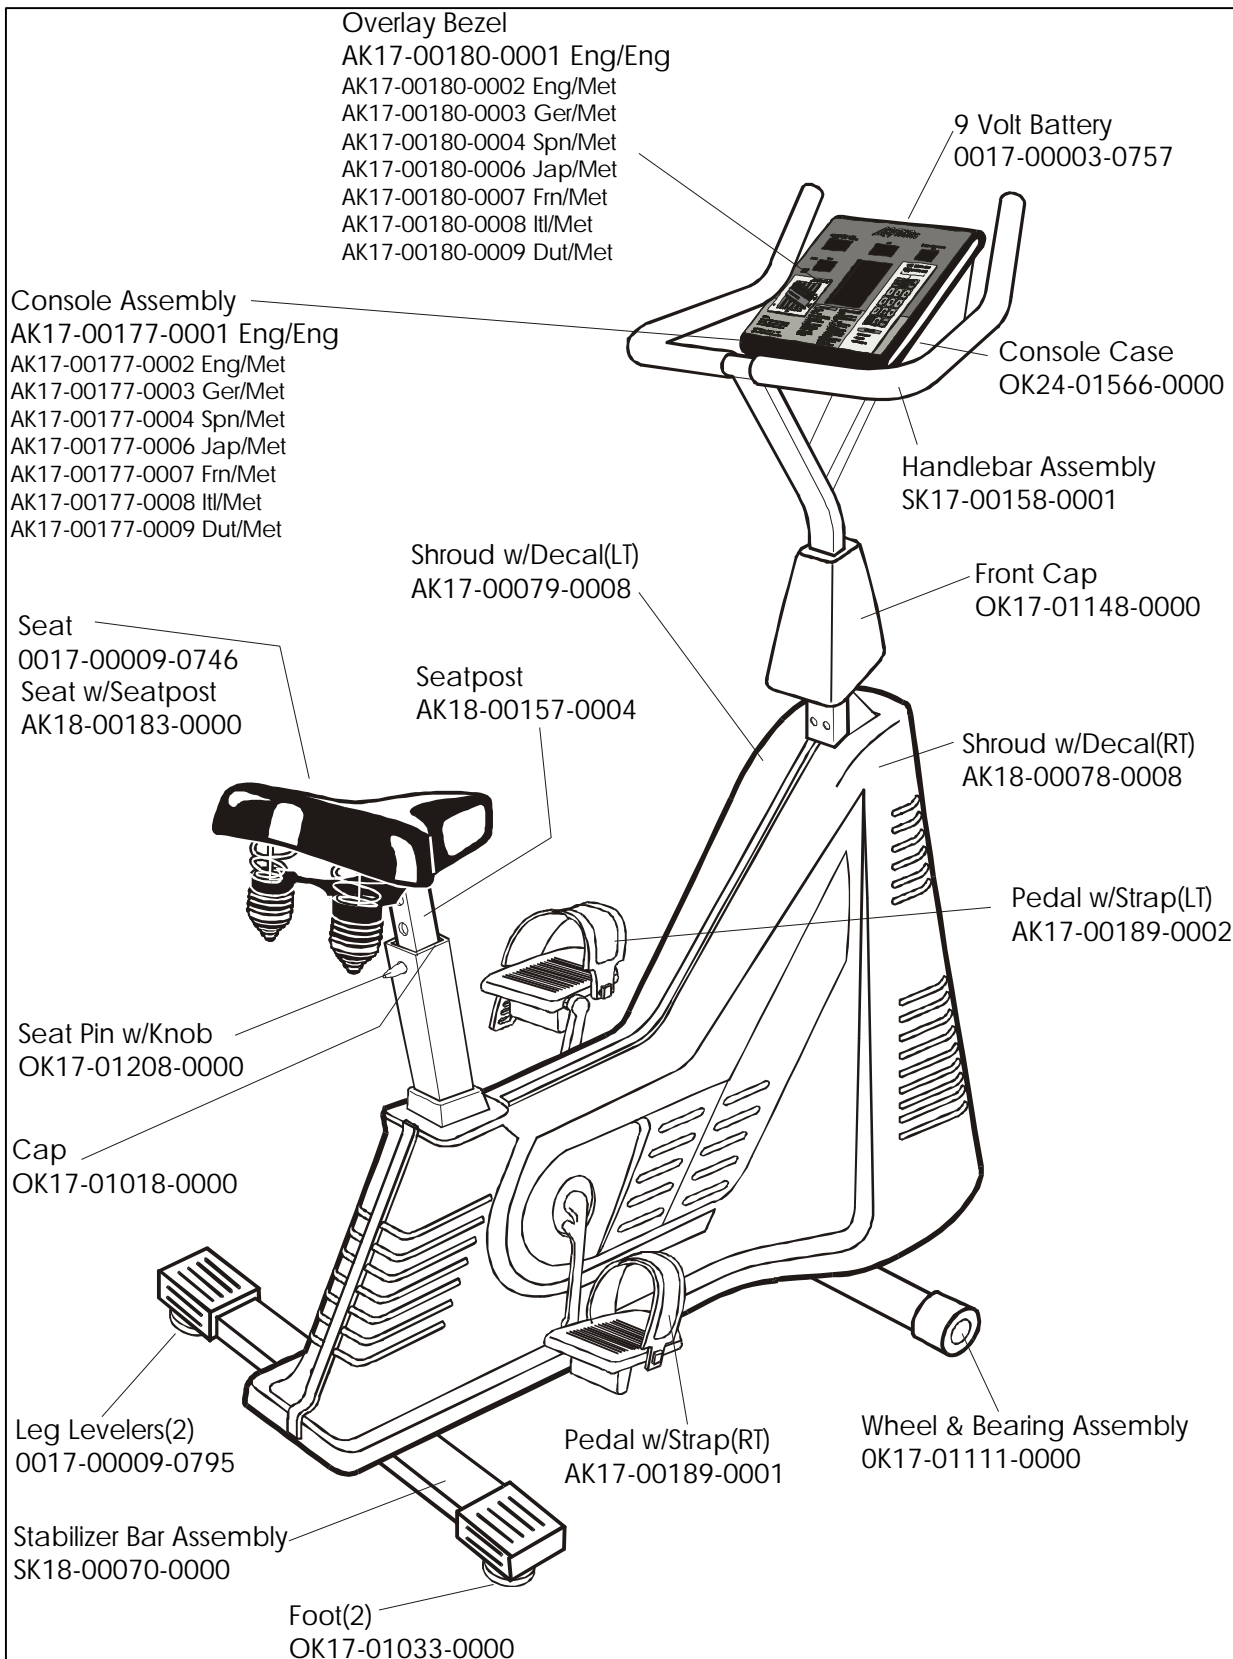

**LC-5500
EXERCISE BIKE**

GE09-00015-XXXX
SN: 535787-535796, 535897-535911

LC-5500
EXERCISE BIKE

GE09-00015-XXXX
SN: 535787-535796, 535897-535911